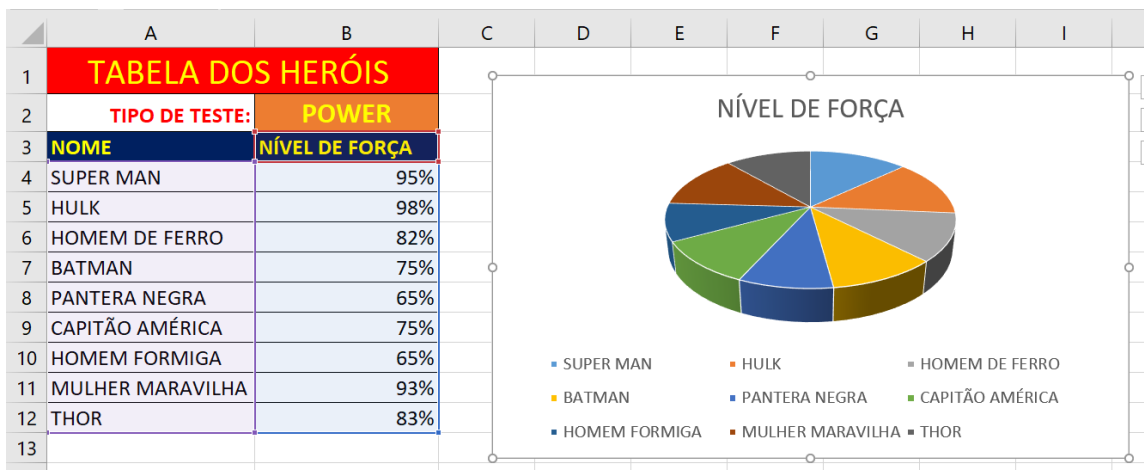

ATIVIDADE 6

HOJE IREMOS TREINAR MONTAR UMA PLANILHA E FAZER UM GRÁFICO DE PIZZA.

Abra o Excel e digite a tabela abaixo, com as cores e bordas:

	A	B
1	TABELA DOS HERÓIS	
2	TIPO DE TESTE:	POWER
3	NOME	NÍVEL DE FORÇA
4	SUPER MAN	95%
5	HULK	98%
6	HOMEM DE FERRO	82%
7	BATMAN	75%
8	PANTERA NEGRA	65%
9	CAPITÃO AMÉRICA	75%
10	HOMEM FORMIGA	65%
11	MULHER MARAVILHA	93%
12	THOR	83%

Agora iremos criar o gráfico de Pizza, mas antes de tudo devemos selecionar as informações, iremos selecionar as células A3 até B12.

Pronto o seu gráfico será criado conforme o exemplo abaixo:

Agora iremos escolher uma formatação mais adequada, clicando em Design:

Salve sua atividade com o nome de Gráfico.